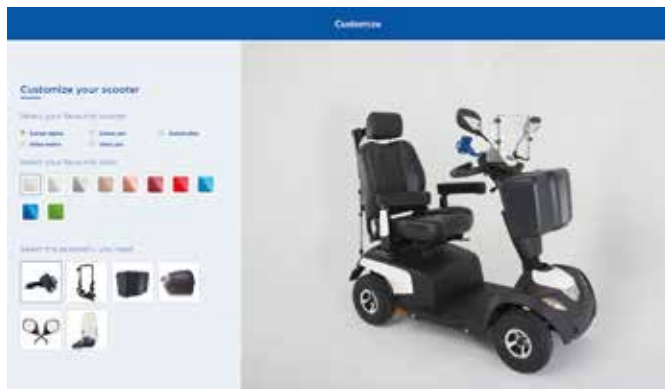

Personaliseer uw scooter met chassiskleuren en accessoires

Kies uit 10 chassiskleuren en meer dan 25 accessoires om uw scooter aan te passen naar uw persoonlijke stijl. Voor meer informatie, neem een kijkje op : www.invacarescooter.com.